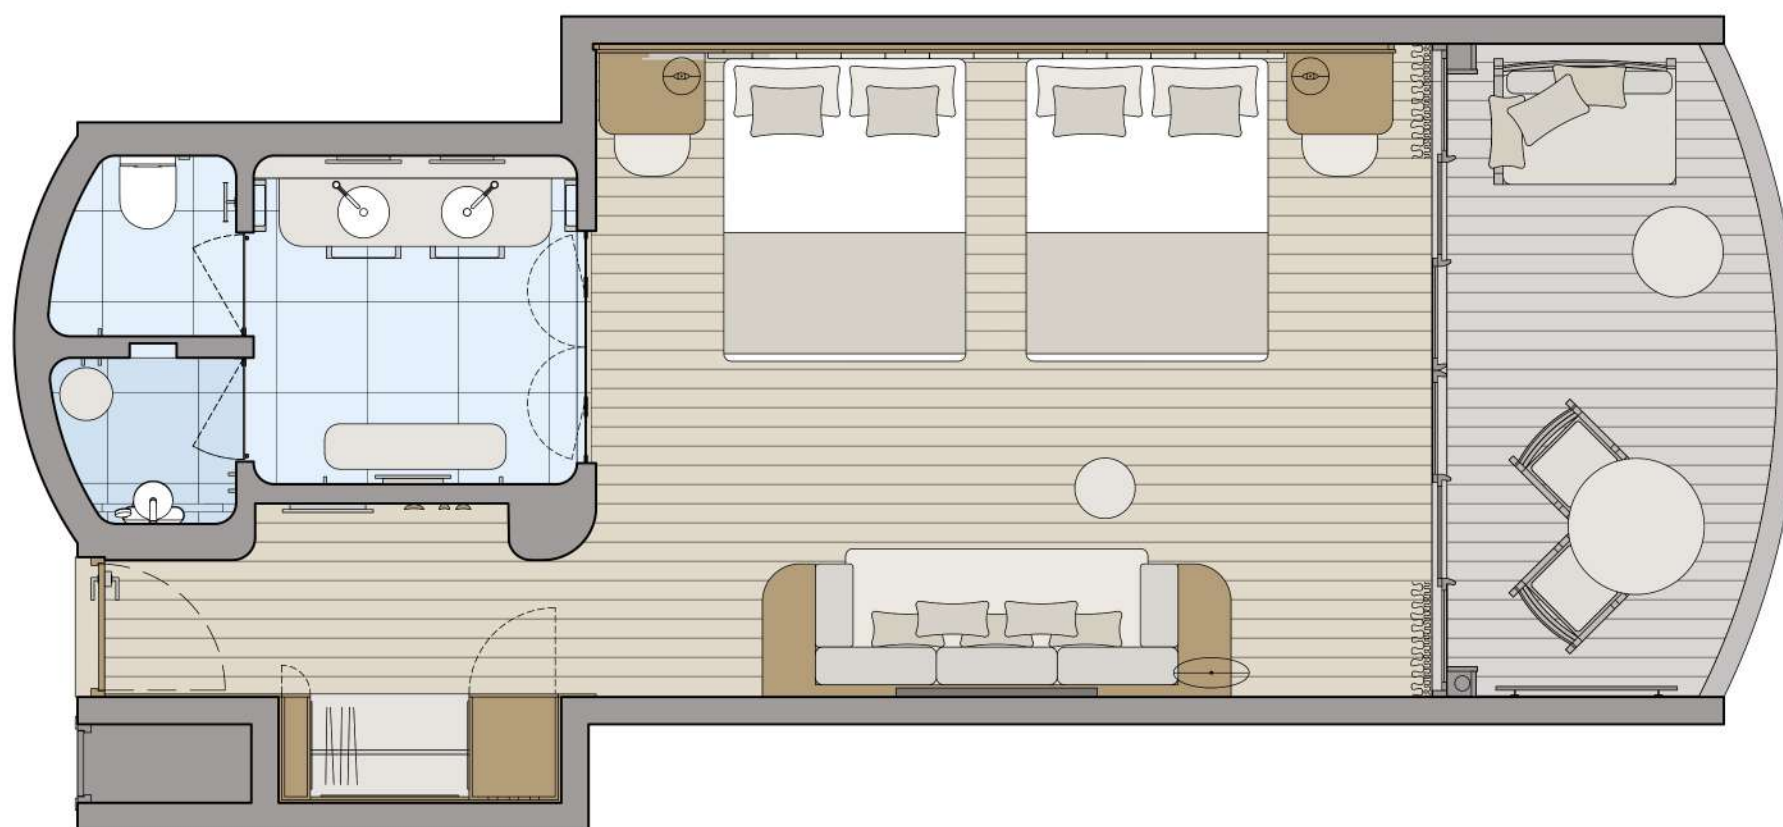

Chambre Panoramique KING

Surface totale : 45 m² (36,40 m² intérieur dont 7,40 m² salle de bain + 8,60 m² de terrasse)

Total square meter : 45 Sqm (36,4 Sqm inside room including 7,40 Sqm bathroom + 8,60 Sqm terrace)

Chambre Panoramique QUEEN

Surface totale : 45 m² (36,40 m² intérieur dont 7,40 m² salle de bain + 8,60 m² de terrasse)

Total square meter : 45 Sqm (36,4 Sqm inside room including 7,40 Sqm bathroom + 8,60 Sqm terrace)